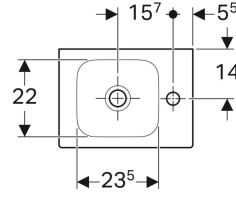

Geberit iCon küçük lavabo

Örnek şekil

Özellikler

- Montajı lavabo dolabı ile yapılabilir
- Asimetrik

Teknik veriler

Malzeme

Seramik

Ürün numarası	Renk / Yüzey	Batarya deliği	Taşma deliği	B	H	T
124736000	Beyaz	Sağ	Yok	38 cm	13.5 cm	28 cm
124836000	Beyaz	Sol	Yok	38 cm	13.5 cm	28 cm