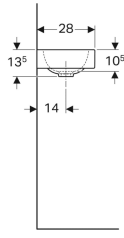

Geberit iCon küçük lavabo

Örnek şekil

Özellikler

- Montajı lavabo dolabı ile yapılabilir
- Asimetrik

Teknik veriler

Malzeme

Seramik

Ürün numarası	Renk / Yüzey	Batarya deliği	Taşma deliği	B	H	T
124736000	Beyaz	Sağ	Yok	38 cm	13.5 cm	28 cm
124836000	Beyaz	Sol	Yok	38 cm	13.5 cm	28 cm