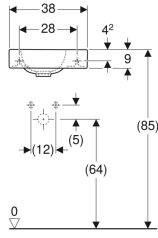

Geberit iCon küçük lavabo

Örnek şekil

Özellikler

- Montajı lavabo dolabı ile yapılabilir
- Asimetrik

Teknik veriler

Malzeme

Seramik

Ürün numarası	Renk / Yüzey	Batarya deliği	Taşma deliği	B	H	T
124736000	Beyaz	Sağ	Yok	38 cm	13.5 cm	28 cm
124836000	Beyaz	Sol	Yok	38 cm	13.5 cm	28 cm