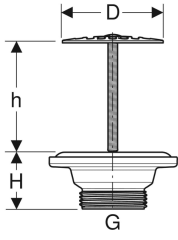

Geberit serbest çıkışlı süzgeç, ızgaralı

Örnek şekil

Kullanım amaçları

- İstiflenemeyen lavabolar için

Teknik veriler

Malzeme

Paslanmaz Çelik / Plastik

Teslimat kapsamı

- Süzgeç

- Conta

Ürün numarası	G	D	H	h
152.005.00.1	1 1/4 "	6.3 cm	3.5 cm	0-5 cm